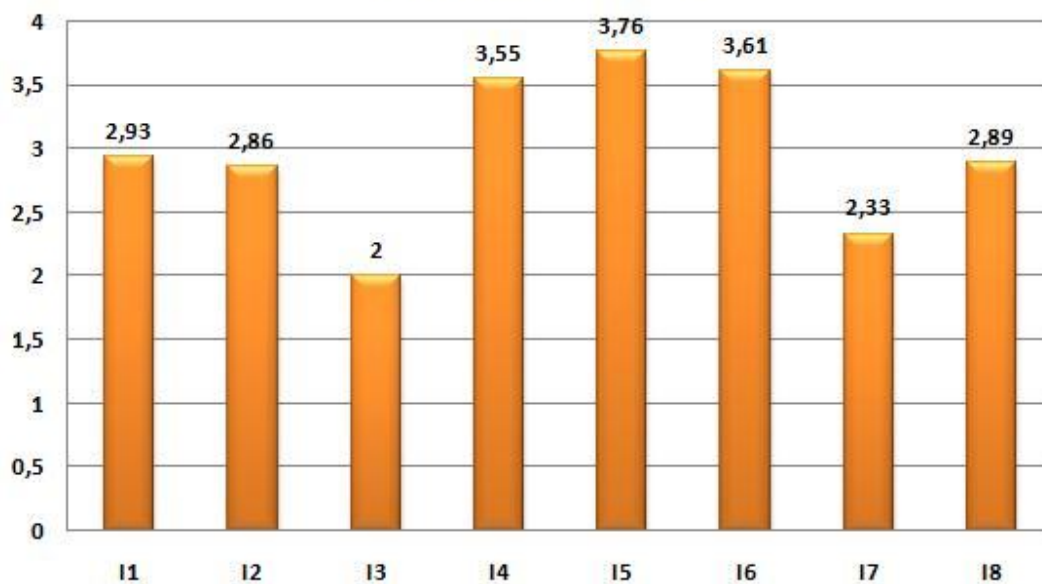

Grafički prikaz srednje ocjene za prve razrede na kraju prvog polugodišta u školskoj 2013-2014. godini

Grafički prikaz srednje ocjene za druge razrede na kraju prvog polugodišta u školskoj 2013-2014. godini

Grafički prikaz srednje ocjene za treće razrede na kraju prvog polugodišta u školskoj 2013-2014. godini

Grafički prikaz srednje ocjene za četvrte razrede na kraju prvog polugodišta u školskoj 2013-2014. godini

Grafički prikaz srednje ocjene za sva odjeljenja na kraju prvog polugodišta u školskoj 2013-2014.godini