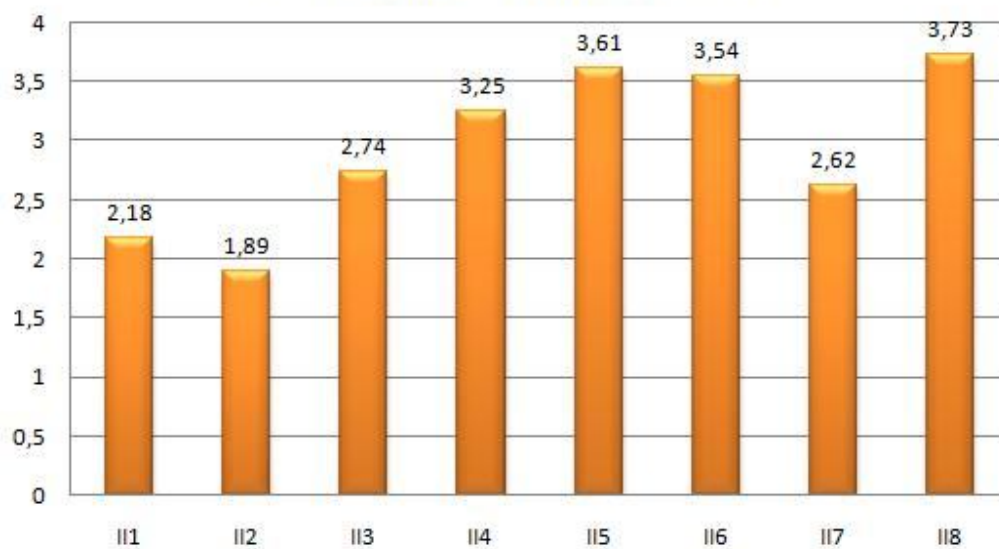

Grafički prikaz srednje ocjene za prve razrede na kraju prvog polugodišta u školskoj 2013-2014. godini

Grafički prikaz srednje ocjene za druge razrede na kraju prvog polugodišta u školskoj 2013-2014. godini

Grafički prikaz srednje ocjene za treće razrede na kraju prvog polugodišta u školskoj 2013-2014. godini

Grafički prikaz srednje ocjene za četvrte razrede na kraju prvog polugodišta u školskoj 2013-2014. godini

Grafički prikaz srednje ocjene za sva odjeljenja na kraju prvog polugodišta u školskoj 2013-2014.godini