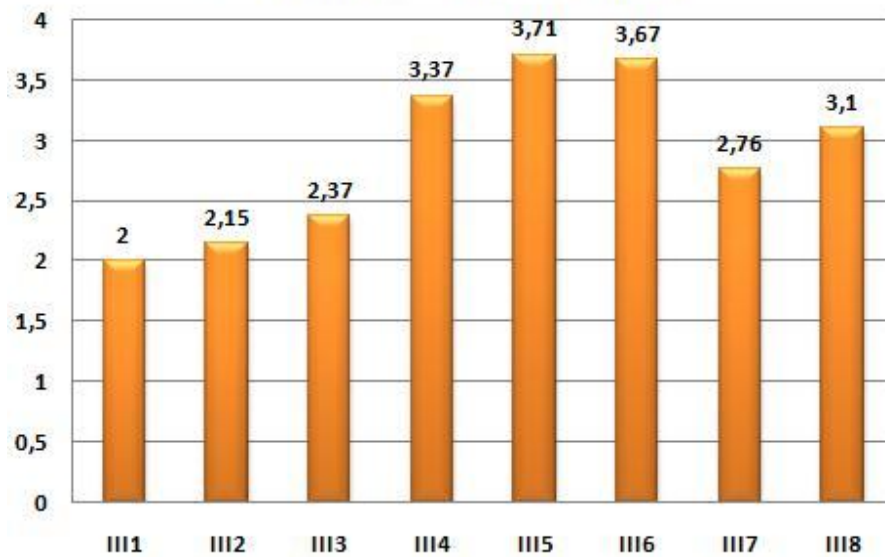

Grafički prikaz srednje ocjene za prve razrede na kraju prvog polugodišta u školskoj 2013-2014. godini

Grafički prikaz srednje ocjene za druge razrede na kraju prvog polugodišta u školskoj 2013-2014. godini

Grafički prikaz srednje ocjene za treće razrede na kraju prvog polugodišta u školskoj 2013-2014. godini

Grafički prikaz srednje ocjene za četvrte razrede na kraju prvog polugodišta u školskoj 2013-2014. godini

Grafički prikaz srednje ocjene za sva odjeljenja na kraju prvog polugodišta u školskoj 2013-2014.godini