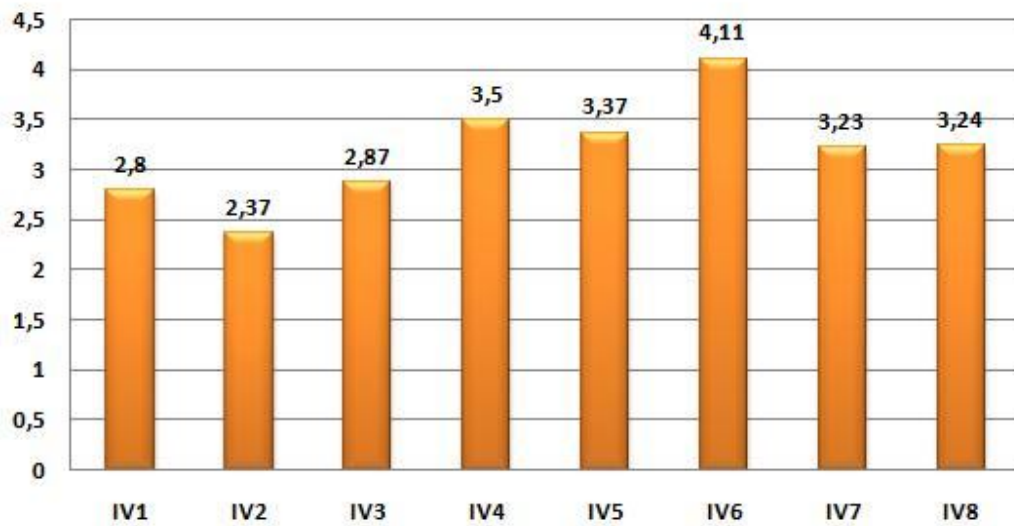

Grafički prikaz srednje ocjene za prve razrede na kraju prvog polugodišta u školskoj 2013-2014. godini

Grafički prikaz srednje ocjene za druge razrede na kraju prvog polugodišta u školskoj 2013-2014. godini

Grafički prikaz srednje ocjene za treće razrede na kraju prvog polugodišta u školskoj 2013-2014. godini

Grafički prikaz srednje ocjene za četvrte razrede na kraju prvog polugodišta u školskoj 2013-2014. godini

Grafički prikaz srednje ocjene za sva odjeljenja na kraju prvog polugodišta u školskoj 2013-2014.godini